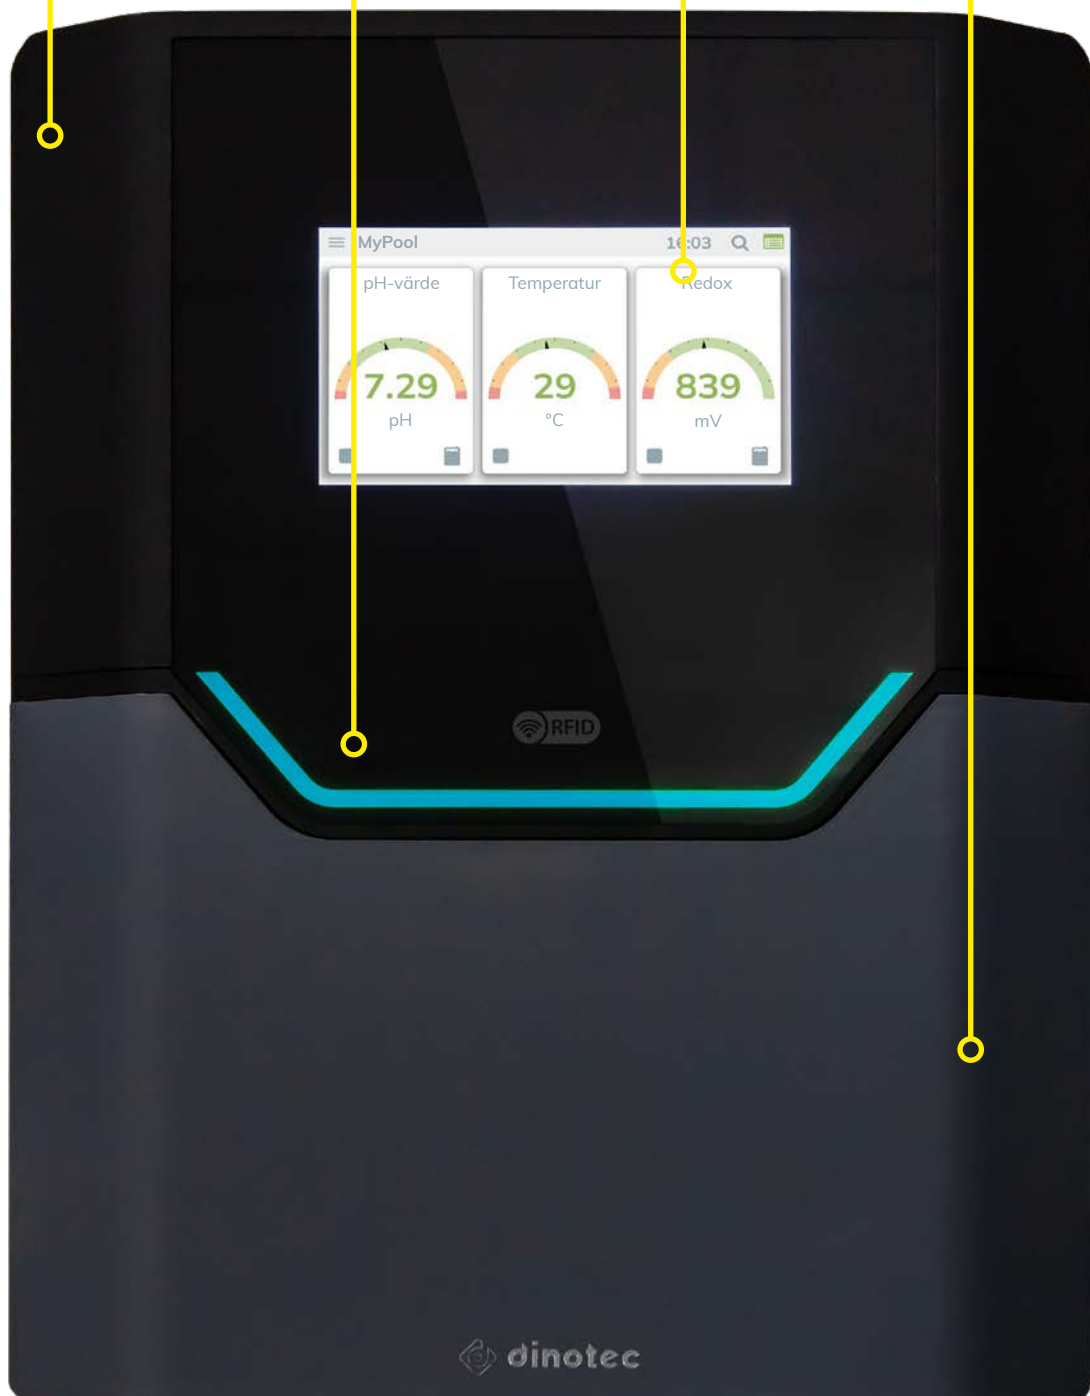

ENKEL.

MER.

INSPIRERANDE.

Yellow

Pool-control

Yellow

Enkel,
intuitiv
användning

Designskal
och Signature Light
(=Visuellt signal,
Ambi-Light)

RFID-snabbinloggning
och fjärråtkomst via
dinoConnect webb
och app

Touchscreen.
Fungerar som
en smartphone.

Integrerade
doseringspumpar
för pH och klor
eller aktivt syre

Överlägsen i användning, komfort och funktion

-systemet

Färre kompromisser.

notec

Nätverksanslutning / LAN

BUS-anslutning

Membrandoseringspump

Flödesvakt

Meddelanden om tom behållare