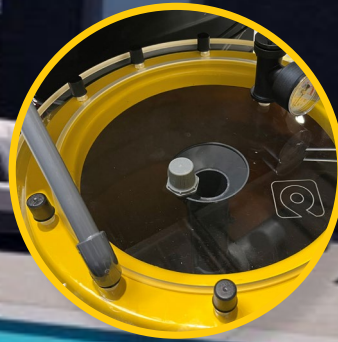

Extrem platzsparend

Freie Wahl der Wasserpflege

Gemäß DIN EN 17645 *

Watercom dinoTouch⁺

messen • regeln • dosieren • filtern • steuern • sparen • überwachen

Einfach bestes Wasser genießen!

Touchscreen zur Steuerung aller Parameter und Attraktionen

Qualitätsfilter mit extragroßer Füllöffnung

Automatische Rückspülung

Energieeffiziente, drehzahlgeregelte Filterumwälzpumpe

Watercom dinoTouch* Grundausrüstung:

- Für Skimmer-Schwimmbekken bis zu 80 m²
- Platz- und zeitsparende Installation
- Intelligentes dinoTouch+ Pool- und Spa-Management-System
- ECO-Modus
- Ansteuerung Solar
- Steuerung von Attraktionen, Licht und Poolabdeckung
- Fernzugriff über dinoRemote
- dinodos EASY Dosierpumpen, Leistung bis zu 9,0 l/h bei einem Gegendruck von 1,5 bar
- dinotec Filterserie ProFil S mit Filterbehälter aus hochwertigem, glasfaserverstärktem Polyester, mit großer Füll- und Wartungsöffnung DN 290! Optional auch mit Plexiglasdeckel
- Automatische Rückspülung über BESGO-Stangenventil. Filtersteuerung über dinoTouch+
- Vitalia Premium VS 1 Filterumwälzpumpen mit variabler Drehzahl
- Watercom Kompaktbauweise auf Filterpalette; Abmessungen: 1000 (L) x 830 (B) x 1100 mm (H)
- Werkseitig vormontiert, verdrahtet, geprüft, zur Endmontage vor Ort

Ausführung: Redox, pH

- Pool und Spa Managementsystem dinoTouch+
- Durchlaufarmatur in Plexiglasausführung
- 2x dinodos EASY Schlauchdosierpumpen
- ProFil S610 Filterbehälter mit automatischer Rückspülung über Besgo-Stangenventil
- Filterpumpe mit variabler Drehzahl
- Platz- und zeitsparende Watercom-Ausführung

Ausführung: freies Chlor, Redox, pH

- Pool und Spa Managementsystem dinoTouch+
- Universal FM Messzelle
- 2x dinodos EASY Schlauchdosierpumpen
- ProFil S610 Filterbehälter mit automatischer Rückspülung über Besgo-Stangenventil
- Filterpumpe mit variabler Drehzahl
- Platz- und zeitsparende Watercom-Ausführung